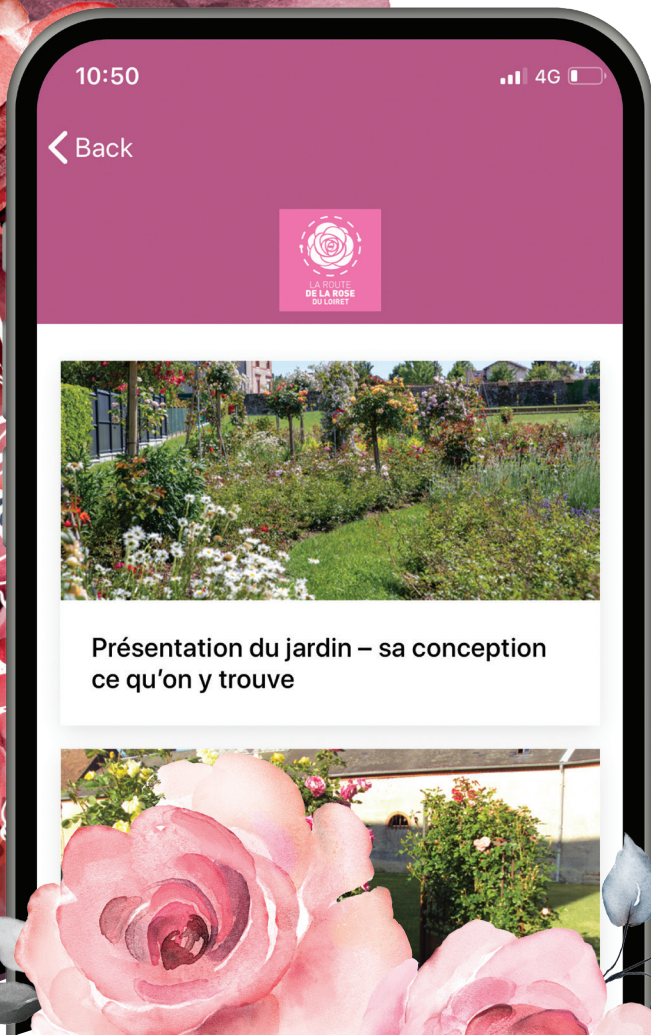

LA ROUTE
DE LA ROSE
DU LOIRET

1. **INSTALLEZ
L'APPLICATION**

2. **SÉLECTIONNEZ
VOTRE PARCOURS**

3. **ACTIVEZ
VOTRE BLUETOOTH**

4. **DÉCOUVREZ
ET LAISSEZ-VOUS
GUIDER ...**